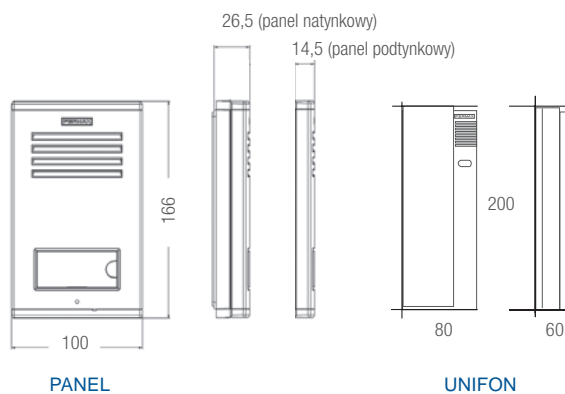

Kit *mini*
AUDIO DOOR ENTRY KIT

Natynkowy panel MINI

FERMAX

FERMAX

Audio and Video Door Entry Systems

www.fermax.com | fermax@fermax.com

WYMIARY (w mm):

Panel natynkowy: 100x166x26,5
Panel podtynkowy: 100x166x14,5
Obudowa podtynkowa: 86x15x20

FERMAX

Kit *mini*
AUDIO DOOR ENTRY KIT

ZESTAWY
AUDIO 1 i 2 NR

DLA DOMKÓW 1 i 2 RODZINNYCH

Kit *mini* FERMAX

AUDIO DOOR ENTRY KIT

MINI jest płaskim panelem Fermax o małych wymiarach (100 x 166 mm). Produkowany z aluminium zapewnia wysoką odporność na czynniki atmosferyczne.

MINI dostępny jest w wersji natynkowej i podtynkowej, w zależności od potrzeb instalacyjnych.

Zestaw domofonowy MINI dostępny jest w wersji 1nr oraz 2nr, w technologii 4+N. Zasilanie: 12 Vac.

Zestaw MINI KIT zawiera wszystkie niezbędne elementy do montażu instalacji: Panel Mini (natynkowy lub podtynkowy wraz z odpowiednią obudową), biały unifon CITYMAX do montażu w lokalu oraz zasilacz. Zestaw pozwala na podłączenie dodatkowego unifonu bez konieczności stosowania dodatkowego zasilacza.