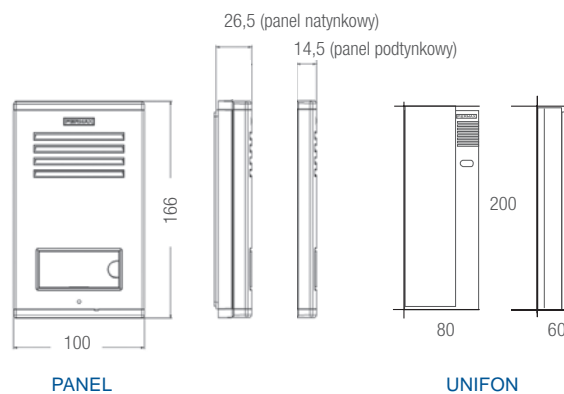

Kit *mini*
AUDIO DOOR ENTRY KIT

Natynkowy panel MINI

FERMAX

FERMAX

Audio and Video Door Entry Systems

www.fermax.com | fermax@fermax.com

WYMIARY (w mm):

Panel natynkowy: 100x166x26,50
Panel podtynkowy: 100x166x14,50
Obudowa podtynkowa: 86x15x20

FERMAX

Kit *mini*
AUDIO DOOR ENTRY KIT

ZESTAWY
AUDIO 1 i 2 NR

DLA DOMKÓW 1 i 2 RODZINNYCH

Kit *mini* FERMAX

AUDIO DOOR ENTRY KIT

MINI jest płaskim panelem Fermax o małych wymiarach (100 x 166 mm). Produkowany z aluminium zapewnia wysoką odporność na czynniki atmosferyczne.

MINI dostępny jest w wersji natynkowej i podtynkowej, w zależności od potrzeb instalacyjnych.

Zestaw domofonowy MINI dostępny jest w wersji 1nr oraz 2nr, w technologii 4+N. Zasilanie: 12 Vac.

Zestaw MINI KIT zawiera wszystkie niezbędne elementy do montażu instalacji: Panel Mini (natynkowy lub podtynkowy wraz z odpowiednią obudową), biały unifon CITYMAX do montażu w lokalu oraz zasilacz. Zestaw pozwala na podłączenie dodatkowego unifonu bez konieczności stosowania dodatkowego zasilacza.