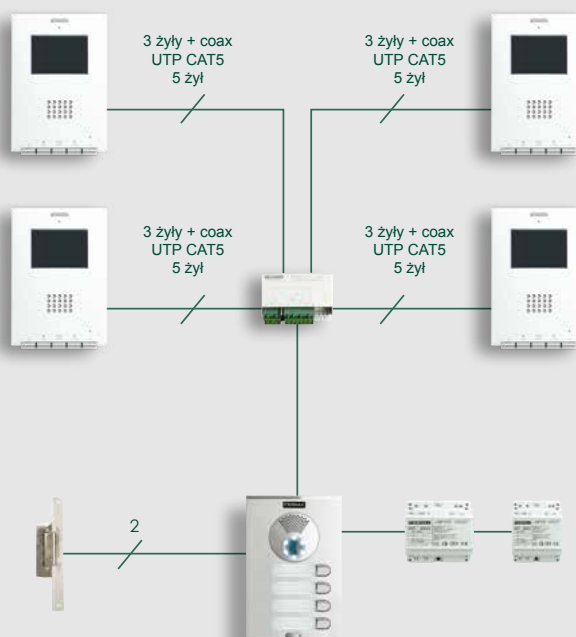

Rozbudowa w lokalu

Do 3 odbiorników w każdym lokalu.

Zestaw video można rozbudować o 1 dodatkowy monitor iLOFT (ref.5606) lub 2 unifony iLOFT (ref.5601) bez stosowania dodatkowego zasilacza.

x6

ref.5026