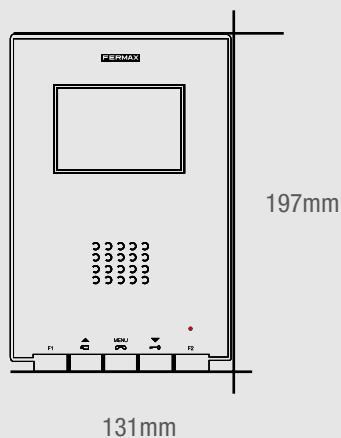

- 48505. 1nr VDS CITY KOLOR panel z obudową podtynk (ref.8948).
Wymiary panela: 130x128.
Wymiary obudowy: 115x114x45.
- 5606. MONITOR NATYNKOWY ILOFT PURE.
- 4810. Zasilacz 18Vdc/1,5A-12Vac/1,5A DIN10.

2 LOKALE

- 48515. 2nr VDS CITY KOLOR panel z obudową podtynk (ref.8948).
Wymiary panela: 130x128.
Wymiary obudowy: 115x114x45.
- 5606. MONITOR NATYNKOWY ILOFT PURE.
(2 sztuki).
- 4810. Zasilacz 18Vdc/1,5A-12Vac/1,5A DIN10.

MONITOR iLOFT PURE

Wymiary w mm.

Natynkowy monitor iLOFT PURE jest gotowy do montażu na ścianie, odstaje tylko 35 mm.

Programowanie

Monitor iLOFT PURE wyposażono w innowacyjny system pozwalający na programowanie bezpośrednio z monitora bez użycia panela zewnętrznego.